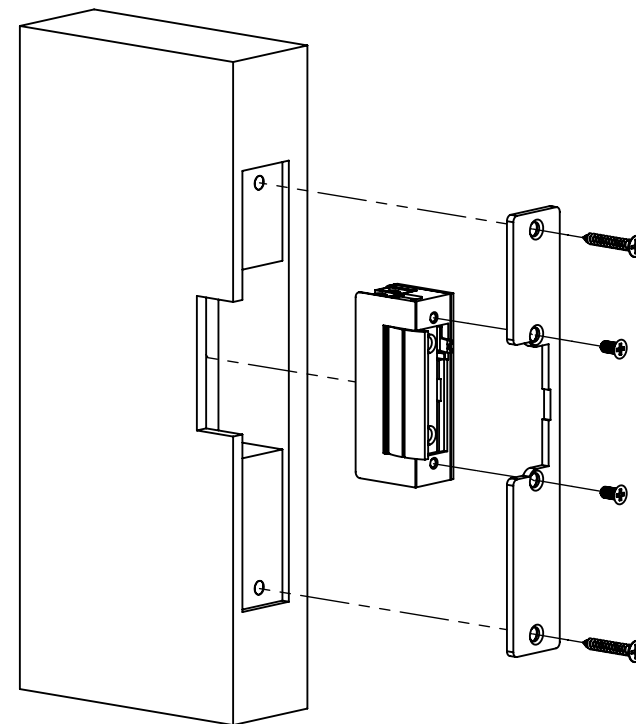

Szerelési útmutató