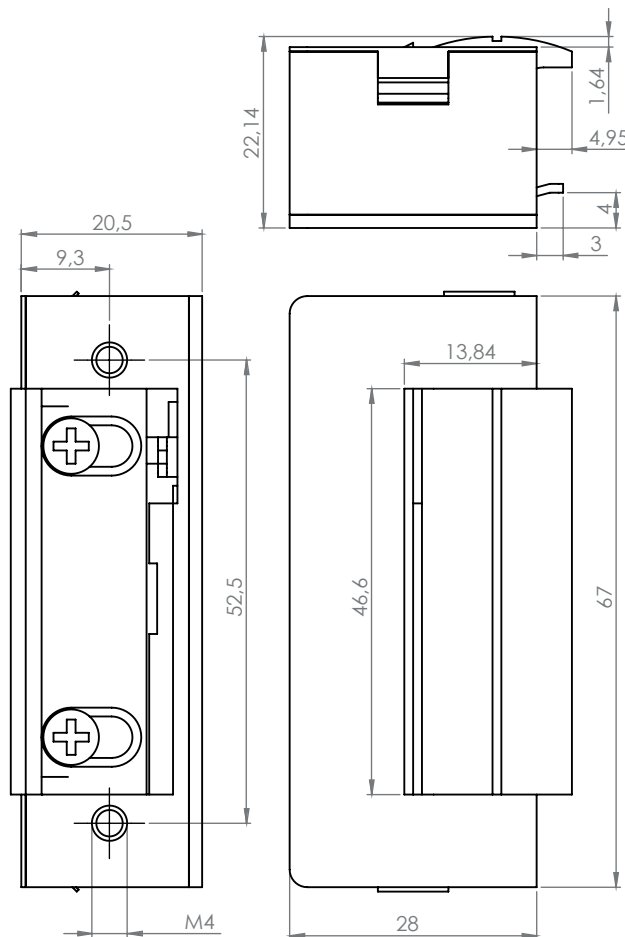

Műszaki rajz