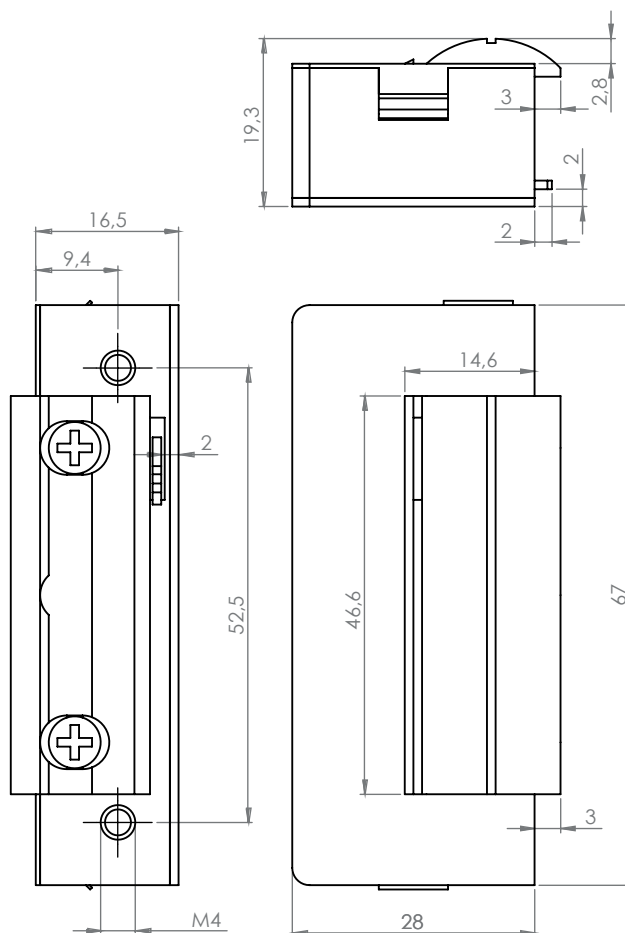

Műszaki rajz

FIGYELEM! A belső memóriás (Aa) zárnyelvfogadók működésük miatt csak impulzus jellel (<1s) vezérelhetőek biztonságosan. Amennyiben a jel vége előtt az ajtó tényleges nyitása és bezáródása megtörténik, akkor a memória megjegyzi a jel megszakadása után a nyitást, így bár az ajtón már kimentek, de az a következő belépést is engedélyezni fogja.

Karbantartás és garancia

A DORCAS zárok időszakos karbantartást nem igényel, amennyiben a zár nyitása nehezkessé válik, úgy a fedlap alatt található részen a zsírozás frissítése ajánlott. Ezt leszámítva a termék nem igényel rendszeres karbantartást.

Szerelési útmutató