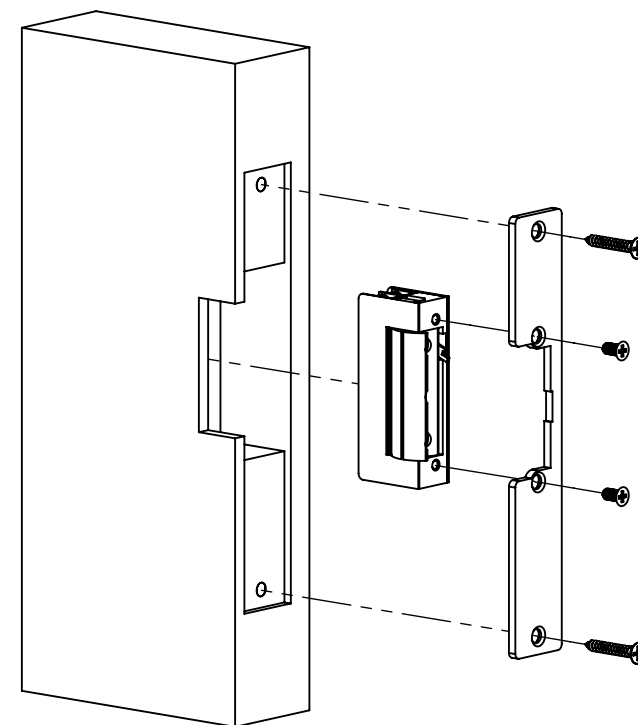

DORCAS

Készítette: Illés Péter