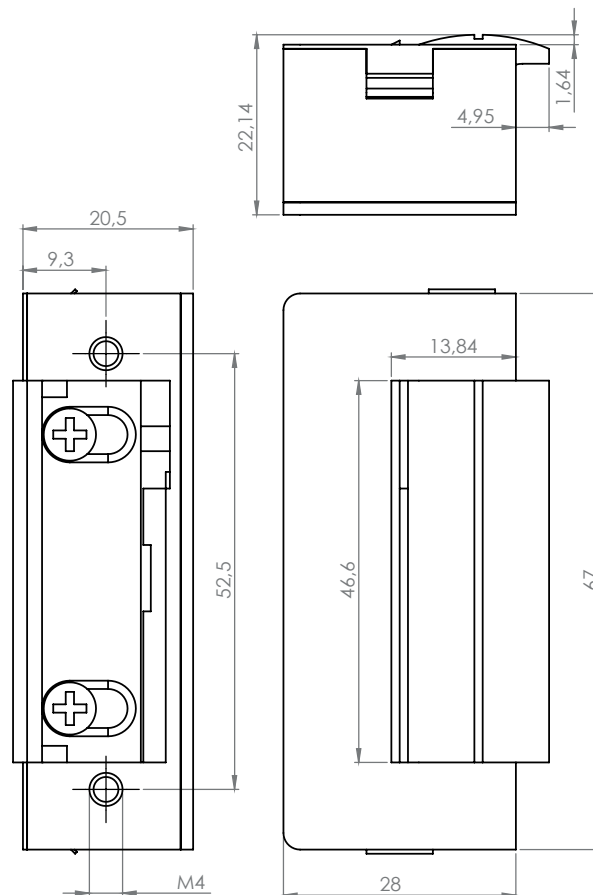

Specifikációk

•Tápfeszültség	12 V DC
•Áramfelvétel	260 mA
•Tartóerő	3300 N
•Átlagos élettartam	300 000 nyitás

Az eszközt hosszú ideig lehet feszültség alatt tartani.

Műszaki rajz

FIGYELEM! A belső memóriás (Aa) zárnyelvfogadók működésük miatt csak impulzus jellel (<1s) vezérelhetőek biztonságosan. Amennyiben a jel vége előtt az ajtó tényleges nyitása és bezáródása megtörténik, akkor a memória megjegyzi a jel megszakadása után a nyitást, így bár az ajtón már kimentek, de az a következő belépést is engedélyezni fogja.