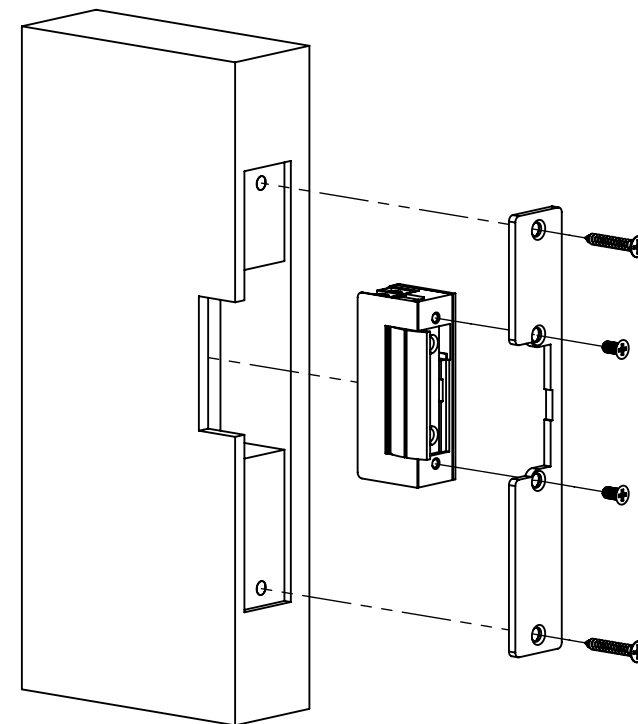

Szerelési útmutató